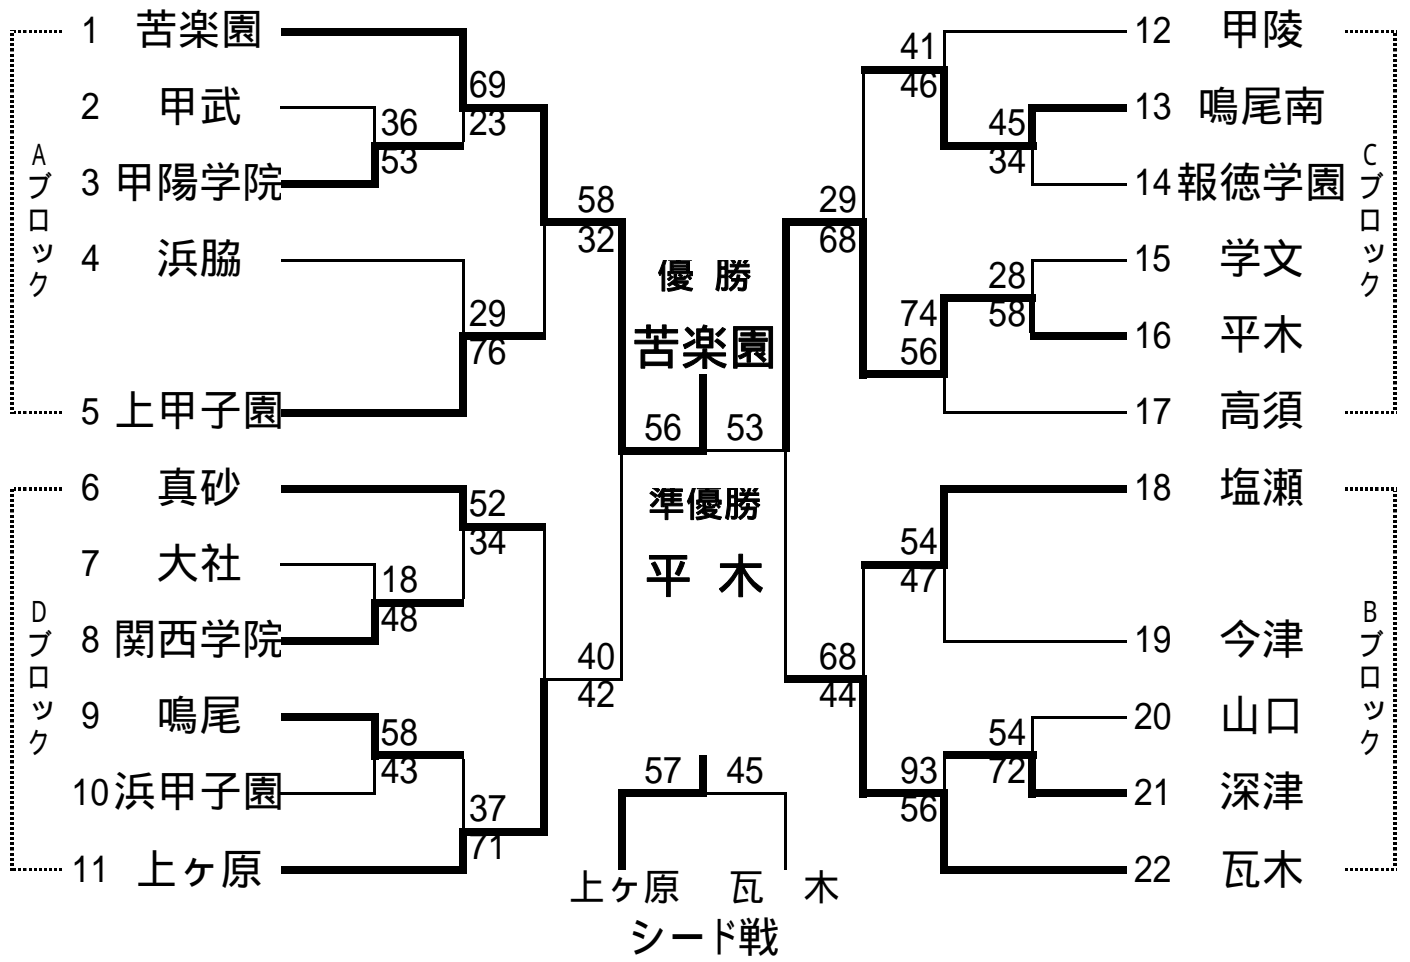

平成19年度 第60回 西宮市民体育大会 〔男子〕

〔女子〕

西宮市民大会 バスケットボール競技大会結果【男子の部】

1回戦	甲陽学院 53 { 7 - 8 12 - 10 16 - 8 18 - 10 } 36 甲武
1回戦	関西学院 48 { 10 - 5 13 - 0 13 - 9 12 - 4 } 18 大社
1回戦	鳴尾 58 { 15 - 18 12 - 10 16 - 8 18 - 10 } 43 浜甲子園
1回戦	鳴尾南 45 { 11 - 8 10 - 8 10 - 8 14 - 10 } 34 報徳学園
1回戦	平木 58 { 13 - 7 5 - 10 20 - 11 14 - 0 } 28 学文
1回戦	深津 72 { 12 - 16 18 - 12 24 - 12 18 - 14 } 54 山口
2回戦	苦楽園 69 { 21 - 13 13 - 2 17 - 8 18 - 0 } 23 甲陽学院
2回戦	上甲子園 76 { 13 - 6 17 - 0 21 - 8 25 - 15 } 29 浜脇
2回戦	真砂 52 { 19 - 8 12 - 11 10 - 9 11 - 6 } 34 関西学院
2回戦	上ヶ原 71 { 16 - 6 21 - 2 22 - 14 12 - 15 } 37 鳴尾
2回戦	鳴尾南 46 { 14 - 10 12 - 9 13 - 11 7 - 11 } 41 甲陵
2回戦	平木 74 { 14 - 5 30 - 8 14 - 20 16 - 23 } 56 高須
2回戦	塩瀬 54 { 12 - 12 14 - 7 7 - 17 13 - 10 8 - 1 } 47 今津
2回戦	瓦木 93 { 22 - 13 26 - 17 28 - 13 17 - 13 } 56 深津
3回戦	苦楽園 58 { 15 - 9 16 - 6 16 - 4 11 - 13 } 32 上甲子園
3回戦	上ヶ原 42 { 15 - 15 2 - 7 10 - 10 15 - 8 } 40 真砂
3回戦	平木 68 { 14 - 12 17 - 9 19 - 4 9 - 4 } 29 鳴尾南
3回戦	瓦木 68 { 24 - 10 23 - 7 8 - 10 13 - 17 } 44 塩瀬
5位準	上甲子園 54 { 17 - 13 17 - 13 8 - 9 12 - 10 } 45 真砂
5位準	鳴尾南 49 { 9 - 15 8 - 7 13 - 18 19 - 8 } 48 塩瀬
準決勝	苦楽園 42 { 4 - 4 12 - 12 15 - 11 11 - 7 } 34 上ヶ原
準決勝	平木 64 { 13 - 10 16 - 20 16 - 13 19 - 14 } 57 瓦木
5位決	上甲子園 70 { 23 - 4 11 - 9 18 - 8 18 - 19 } 40 鳴尾南
決勝	苦楽園 56 { 12 - 9 19 - 12 10 - 18 10 - 12 5 - 2 } 53 平木
シード戦	上ヶ原 57 { 17 - 13 12 - 12 18 - 6 10 - 14 } 45 瓦木