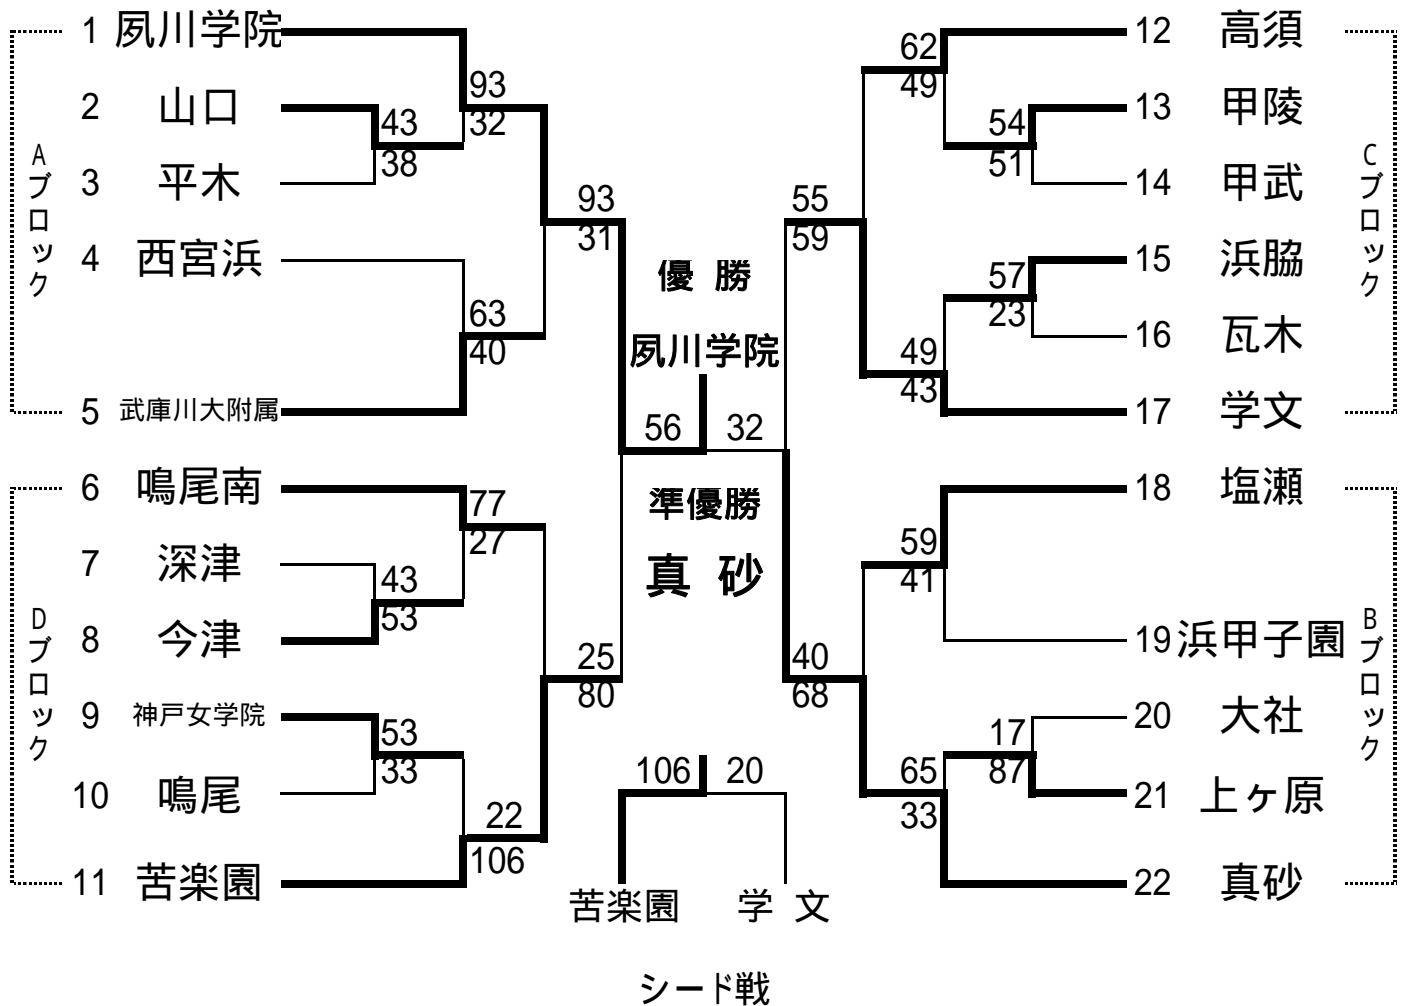

平成19年度 第60回 西宮市民体育大会 〔男子〕

〔女子〕

西宮市民大会 バスケットボール競技大会結果【男子の部】

1回戦	甲陽学院 53 { 7 - 8 12 - 10 16 - 8 18 - 10 } 36 甲武
1回戦	関西学院 48 { 10 - 5 13 - 0 13 - 9 12 - 4 } 18 大社
1回戦	鳴尾 58 { 15 - 18 12 - 10 16 - 8 18 - 10 } 43 浜甲子園
1回戦	鳴尾南 45 { 11 - 8 10 - 8 10 - 8 14 - 10 } 34 報徳学園
1回戦	平木 58 { 13 - 7 5 - 10 20 - 11 14 - 0 } 28 学文
1回戦	深津 72 { 12 - 16 18 - 12 24 - 12 18 - 14 } 54 山口
2回戦	苦楽園 69 { 21 - 13 13 - 2 17 - 8 18 - 0 } 23 甲陽学院
2回戦	上甲子園 76 { 13 - 6 17 - 0 21 - 8 25 - 15 } 29 浜脇
2回戦	真砂 52 { 19 - 8 12 - 11 10 - 9 11 - 6 } 34 関西学院
2回戦	上ヶ原 71 { 16 - 6 21 - 2 22 - 14 12 - 15 } 37 鳴尾
2回戦	鳴尾南 46 { 14 - 10 12 - 9 13 - 11 7 - 11 } 41 甲陵
2回戦	平木 74 { 14 - 5 30 - 8 14 - 20 16 - 23 } 56 高須
2回戦	塩瀬 54 { 12 - 12 14 - 7 7 - 17 13 - 10 8 - 1 } 47 今津
2回戦	瓦木 93 { 22 - 13 26 - 17 28 - 13 17 - 13 } 56 深津
3回戦	苦楽園 58 { 15 - 9 16 - 6 16 - 4 11 - 13 } 32 上甲子園
3回戦	上ヶ原 42 { 15 - 15 2 - 7 10 - 10 15 - 8 } 40 真砂
3回戦	平木 68 { 14 - 12 17 - 9 19 - 4 9 - 4 } 29 鳴尾南
3回戦	瓦木 68 { 24 - 10 23 - 7 8 - 10 13 - 17 } 44 塩瀬
5位準	上甲子園 54 { 17 - 13 17 - 13 8 - 9 12 - 10 } 45 真砂
5位準	鳴尾南 49 { 9 - 15 8 - 7 13 - 18 19 - 8 } 48 塩瀬
準決勝	苦楽園 42 { 4 - 4 12 - 12 15 - 11 11 - 7 } 34 上ヶ原
準決勝	平木 64 { 13 - 10 16 - 20 16 - 13 19 - 14 } 57 瓦木
5位決	上甲子園 70 { 23 - 4 11 - 9 18 - 8 18 - 19 } 40 鳴尾南
決勝	苦楽園 56 { 12 - 9 19 - 12 10 - 18 10 - 12 5 - 2 } 53 平木
シード戦	上ヶ原 57 { 17 - 13 12 - 12 18 - 6 10 - 14 } 45 瓦木