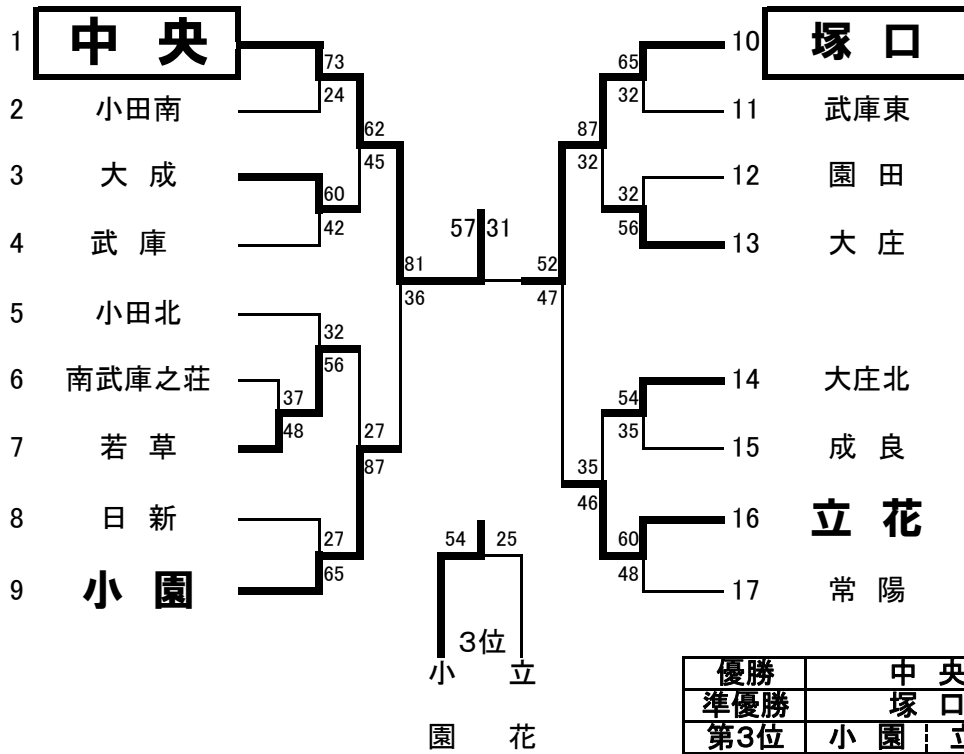

[男子の部]

会場：小園中、武庫中、若草中、市尼崎高校

優勝	南武庫之荘
準優勝	日新
第3位	常陽 武庫東

日	回戦	チーム	得点	得点	チーム	1P	2P	3P	4P	延長
29	1回戦	園田	65	40	小園	16 - 11	10 - 14	24 - 7	15 - 8	-
29	"	若草	51	72	大庄北	9 - 16	18 - 23	19 - 15	5 - 18	-
29	"	園田東	12	175	武庫東	4 - 50	3 - 40	2 - 47	3 - 38	-
3	2回戦	南武庫之荘	104	21	尼崎朝鮮	42 - 2	24 - 7	23 - 2	15 - 10	-
3	"	小田南	53	62	武庫	11 - 11	20 - 11	11 - 18	11 - 22	-
3	"	塚口	55	71	立花	12 - 26	13 - 17	4 - 22	26 - 6	-
3	"	大成	55	68	武庫東	8 - 17	23 - 9	10 - 17	14 - 25	-
3	"	成良	47	67	日新	16 - 13	12 - 19	10 - 21	9 - 14	-
3	"	小田北	36	38	園田	9 - 11	9 - 9	12 - 7	6 - 11	-
3	"	中央	25	47	常陽	4 - 14	3 - 13	9 - 14	9 - 6	-
3	"	大庄北	54	49	大庄	16 - 5	17 - 18	12 - 14	9 - 12	-
3	3回戦	南武庫之荘	105	25	武庫	31 - 6	22 - 8	21 - 7	31 - 4	-
3	"	武庫東	65	57	立花	14 - 11	5 - 16	13 - 8	33 - 22	-
3	"	園田	31	55	日新	1 - 25	12 - 14	6 - 13	12 - 3	-
3	"	常陽	67	63	大庄北	14 - 15	26 - 9	17 - 20	10 - 19	-
10	準決勝	南武庫之荘	95	43	武庫東	24 - 10	26 - 10	28 - 10	17 - 13	-
"	"	常陽	49	66	日新	11 - 13	8 - 19	15 - 12	15 - 22	-
"	3決	武庫東	51	58	常陽	10 - 11	11 - 19	13 - 12	17 - 16	-
"	決勝	南武庫之荘	80	40	日新	25 - 4	17 - 16	18 - 8	20 - 12	-

[女子の部]

会場:小園中、塚口中、大庄北中、市尼崎高校

優勝	中央
準優勝	塚口
第3位	小園 立花

日	回戦	チーム	得点	得点	チーム	1P	2P	3P	4P	延長
29	1回戦	南武庫之荘	37	48	若草	11 - 3	2 - 15	10 - 15	14 - 15	-
4	2回戦	中央	73	24	小田南	14 - 4	22 - 6	23 - 2	14 - 12	-
4	"	大成	60	42	武庫	17 - 6	18 - 11	14 - 18	11 - 7	-
4	"	塚口	65	32	武庫東	25 - 4	18 - 6	11 - 8	11 - 14	-
4	"	園田	32	56	大庄	4 - 13	10 - 12	10 - 20	8 - 11	-
4	"	立花	60	48	常陽	11 - 6	11 - 10	23 - 13	15 - 19	-
4	"	大庄北	54	35	成良	6 - 12	14 - 11	23 - 8	11 - 4	-
4	"	日新	27	65	小園	3 - 17	8 - 22	5 - 16	11 - 10	-
4	"	小田北	32	56	若草	2 - 9	16 - 18	8 - 12	6 - 17	-
4	3回戦	中央	62	45	大成	20 - 7	20 - 2	15 - 22	7 - 14	-
4	"	若草	27	87	小園	9 - 19	8 - 21	2 - 16	8 - 31	-
4	"	塚口	87	32	大庄	31 - 4	22 - 7	18 - 12	16 - 9	-
4	"	大庄北	35	46	立花	1 - 13	7 - 12	14 - 8	13 - 13	-
10	準決勝	中央	81	36	小園	20 - 8	19 - 7	19 - 11	23 - 10	-
10	"	塚口	52	47	立花	12 - 15	9 - 14	17 - 6	14 - 12	-
10	3決	小園	54	25	立花	10 - 8	13 - 2	20 - 0	11 - 15	-
10	決勝	中央	57	31	塚口	12 - 10	14 - 7	13 - 4	18 - 10	-