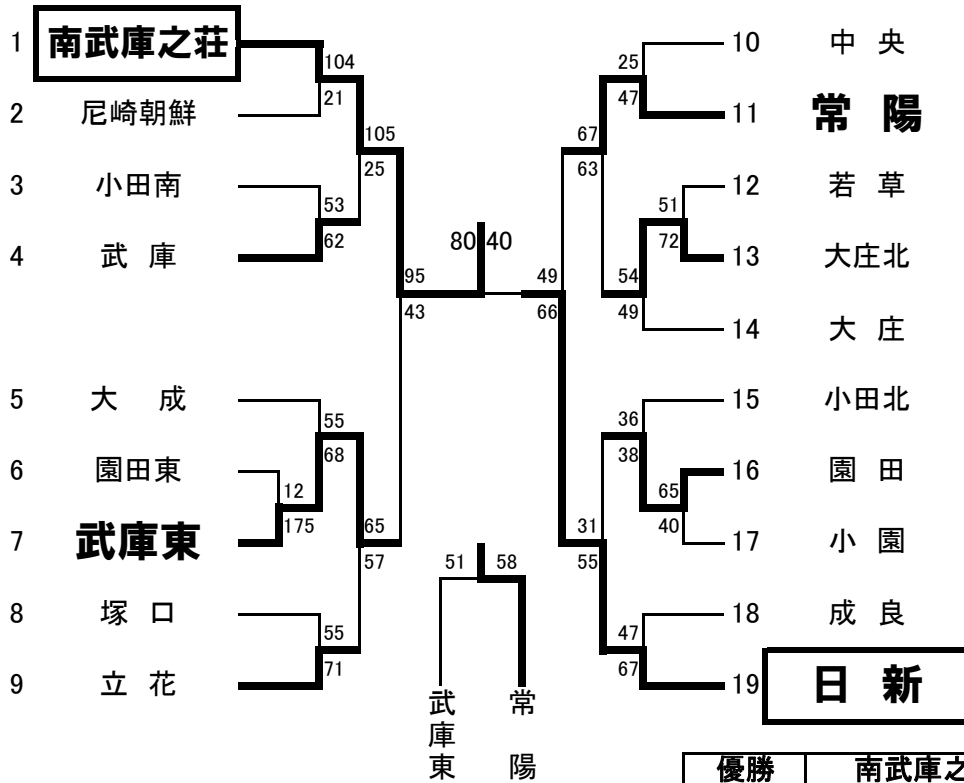

[男子の部]

会場：小園中、武庫中、若草中、市尼崎高校

優勝	南武庫之荘
準優勝	日新
第3位	常陽 武庫東

日	回戦	チーム	得点	得点	チーム	1P	2P	3P	4P	延長
29	1回戦	園田	65	40	小園	16 - 11	10 - 14	24 - 7	15 - 8	-
29	"	若草	51	72	大庄北	9 - 16	18 - 23	19 - 15	5 - 18	-
29	"	園田東	12	175	武庫東	4 - 50	3 - 40	2 - 47	3 - 38	-
3	2回戦	南武庫之荘	104	21	尼崎朝鮮	42 - 2	24 - 7	23 - 2	15 - 10	-
3	"	小田南	53	62	武庫	11 - 11	20 - 11	11 - 18	11 - 22	-
3	"	塚口	55	71	立花	12 - 26	13 - 17	4 - 22	26 - 6	-
3	"	大成	55	68	武庫東	8 - 17	23 - 9	10 - 17	14 - 25	-
3	"	成良	47	67	日新	16 - 13	12 - 19	10 - 21	9 - 14	-
3	"	小田北	36	38	園田	9 - 11	9 - 9	12 - 7	6 - 11	-
3	"	中央	25	47	常陽	4 - 14	3 - 13	9 - 14	9 - 6	-
3	"	大庄北	54	49	大庄	16 - 5	17 - 18	12 - 14	9 - 12	-
3	3回戦	南武庫之荘	105	25	武庫	31 - 6	22 - 8	21 - 7	31 - 4	-
3	"	武庫東	65	57	立花	14 - 11	5 - 16	13 - 8	33 - 22	-
3	"	園田	31	55	日新	1 - 25	12 - 14	6 - 13	12 - 3	-
3	"	常陽	67	63	大庄北	14 - 15	26 - 9	17 - 20	10 - 19	-
10	準決勝	南武庫之荘	95	43	武庫東	24 - 10	26 - 10	28 - 10	17 - 13	-
"	"	常陽	49	66	日新	11 - 13	8 - 19	15 - 12	15 - 22	-
"	3決	武庫東	51	58	常陽	10 - 11	11 - 19	13 - 12	17 - 16	-
"	決勝	南武庫之荘	80	40	日新	25 - 4	17 - 16	18 - 8	20 - 12	-

[女子の部]

会場:小園中、塚口中、大庄北中、市尼崎高校

優勝	中央
準優勝	塚口
第3位	小園 立花

日	回戦	チーム	得点	得点	チーム	1P	2P	3P	4P	延長
29	1回戦	南武庫之荘	37	48	若草	11 - 3	2 - 15	10 - 15	14 - 15	-
4	2回戦	中央	73	24	小田南	14 - 4	22 - 6	23 - 2	14 - 12	-
4	"	大成	60	42	武庫	17 - 6	18 - 11	14 - 18	11 - 7	-
4	"	塚口	65	32	武庫東	25 - 4	18 - 6	11 - 8	11 - 14	-
4	"	園田	32	56	大庄	4 - 13	10 - 12	10 - 20	8 - 11	-
4	"	立花	60	48	常陽	11 - 6	11 - 10	23 - 13	15 - 19	-
4	"	大庄北	54	35	成良	6 - 12	14 - 11	23 - 8	11 - 4	-
4	"	日新	27	65	小園	3 - 17	8 - 22	5 - 16	11 - 10	-
4	"	小田北	32	56	若草	2 - 9	16 - 18	8 - 12	6 - 17	-
4	3回戦	中央	62	45	大成	20 - 7	20 - 2	15 - 22	7 - 14	-
4	"	若草	27	87	小園	9 - 19	8 - 21	2 - 16	8 - 31	-
4	"	塚口	87	32	大庄	31 - 4	22 - 7	18 - 12	16 - 9	-
4	"	大庄北	35	46	立花	1 - 13	7 - 12	14 - 8	13 - 13	-
10	準決勝	中央	81	36	小園	20 - 8	19 - 7	19 - 11	23 - 10	-
10	"	塚口	52	47	立花	12 - 15	9 - 14	17 - 6	14 - 12	-
10	3決	小園	54	25	立花	10 - 8	13 - 2	20 - 0	11 - 15	-
10	決勝	中央	57	31	塚口	12 - 10	14 - 7	13 - 4	18 - 10	-