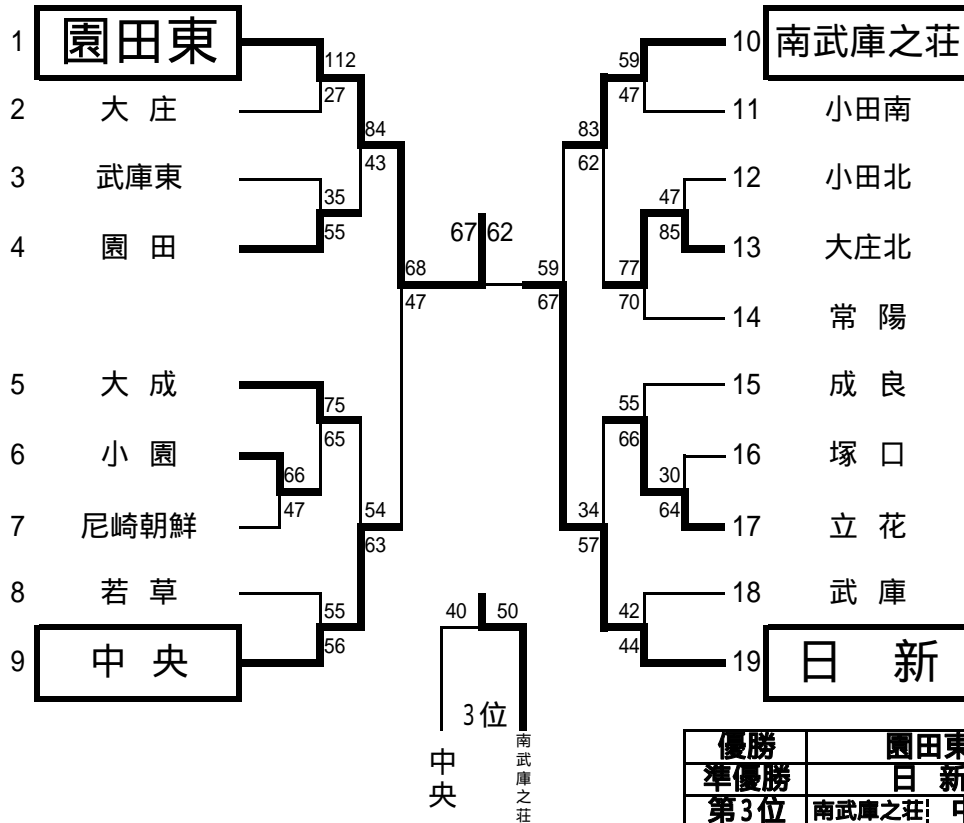

平成19年度 尼崎市市民スポーツ祭

期日：2007年4月29日～

[男子の部]

会場：大庄北中、小田南中、武庫東中、尼崎記念体育館

優勝	園田東
準優勝	日新
第3位	南武庫之荘 中央

日	回戦	チーム	得点	得点	チーム	1Q	2Q	3Q	4Q	延長
29	1回戦	小田北	47	85	大庄北	6 - 27	8 - 33	12 - 15	21 - 10	-
29	"	塚口	30	64	立花	5 - 13	14 - 6	7 - 22	4 - 23	-
29	"	小園	66	47	尼崎朝鮮	22 - 14	19 - 9	17 - 4	8 - 20	-
30	2回戦	南武庫之荘	59	47	小田南	14 - 9	20 - 10	16 - 8	9 - 20	-
30	"	大庄北	77	70	常陽	22 - 10	22 - 12	19 - 26	14 - 22	-
30	"	若草	55	56	中央	17 - 14	8 - 19	19 - 19	11 - 4	-
30	"	大成	75	65	小園	13 - 6	14 - 19	16 - 19	32 - 21	-
30	"	園田東	112	27	大庄	31 - 4	33 - 8	31 - 8	17 - 7	-
30	"	武庫東	35	55	園田	5 - 16	12 - 10	7 - 12	11 - 17	-
30	"	武庫	42	44	日新	10 - 6	7 - 14	11 - 11	12 - 9	2 - 4
30	"	成良	55	66	立花	11 - 22	8 - 14	11 - 15	25 - 15	-
30	準々決勝	南武庫之荘	83	62	大庄北	19 - 18	14 - 19	23 - 8	27 - 17	-
30	"	大成	54	63	中央	17 - 20	16 - 16	6 - 14	15 - 13	-
30	"	園田東	84	43	園田	11 - 9	17 - 12	37 - 7	19 - 15	-
30	"	立花	34	57	日新	8 - 9	7 - 9	10 - 12	9 - 27	-
4	準決勝	園田東	68	47	中央	13 - 16	20 - 4	9 - 16	26 - 11	-
4	"	南武庫之荘	59	67	日新	13 - 22	17 - 13	15 - 21	14 - 11	-
4	3決	中央	40	50	南武庫之荘	4 - 12	15 - 9	4 - 13	17 - 16	-
4	決勝	園田東	67	62	日新	17 - 10	15 - 14	20 - 15	15 - 23	-