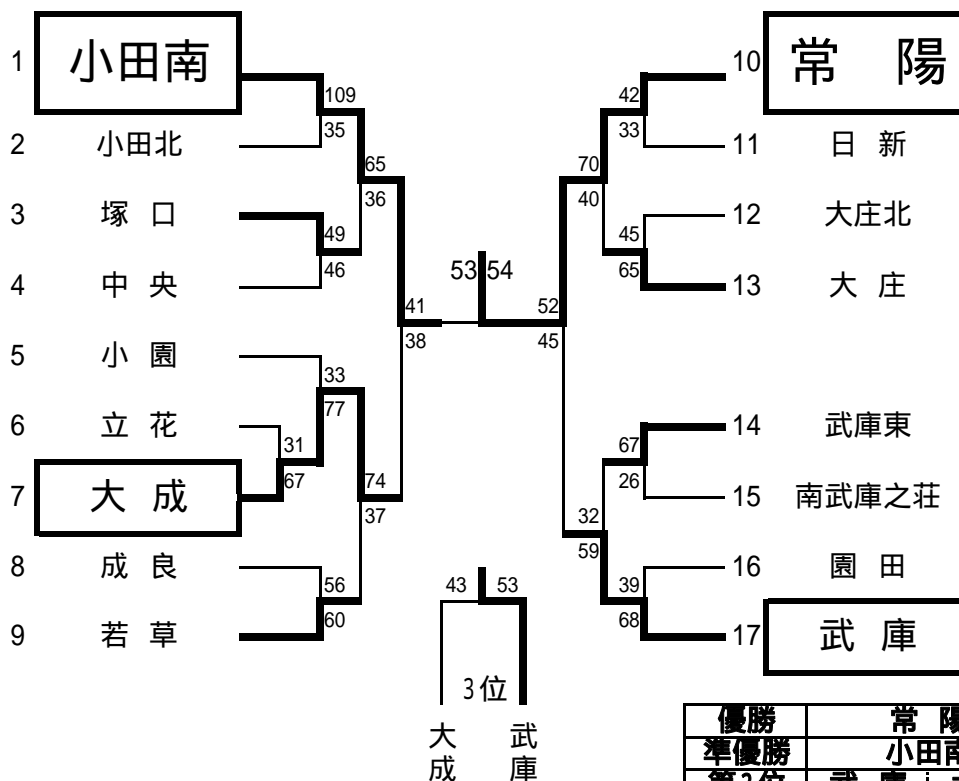

平成19年度 尼崎市市民スポーツ祭

期日：2007年4月29日～

[女子の部]

会場：大庄北中、小田南中、武庫中、尼崎記念体育館

日	回戦	チーム	得点	得点	チーム	1Q	2Q	3Q	4Q	延長
29	1回戦	立花	31	67	大成	4 - 28	4 - 16	13 - 13	10 - 10	-
3	2回戦	小田南	109	35	小田北	44 - 2	26 - 4	12 - 21	27 - 8	-
3	"	塚口	49	46	中央	12 - 9	12 - 9	9 - 7	16 - 21	-
3	"	成良	56	60	若草	13 - 17	12 - 21	23 - 16	8 - 6	-
3	"	小園	33	77	大成	7 - 19	6 - 25	9 - 20	11 - 13	-
3	"	園田	39	68	武庫	4 - 25	9 - 12	8 - 21	18 - 10	-
3	"	武庫東	67	26	南武庫之荘	11 - 4	17 - 5	24 - 10	15 - 7	-
3	"	常陽	42	33	日新	8 - 5	4 - 8	11 - 10	19 - 10	-
3	"	大庄北	45	65	大庄	9 - 18	9 - 12	5 - 15	22 - 20	-
3	準々決勝	小田南	65	36	塚口	14 - 2	20 - 3	15 - 18	16 - 13	-
3	"	大成	74	37	若草	14 - 6	21 - 7	12 - 9	27 - 15	-
3	"	武庫東	32	59	武庫	5 - 25	7 - 9	11 - 13	9 - 12	-
3	"	常陽	70	40	大庄	18 - 3	13 - 6	12 - 15	27 - 16	-
4	準決勝	小田南	41	38	大成	13 - 11	13 - 6	11 - 8	4 - 13	-
4	"	常陽	52	45	武庫	9 - 8	10 - 15	14 - 13	19 - 9	-
4	3決	大成	43	53	武庫	15 - 8	10 - 18	10 - 16	8 - 11	-
4	決勝	小田南	53	54	常陽	10 - 9	18 - 5	12 - 17	13 - 23	-