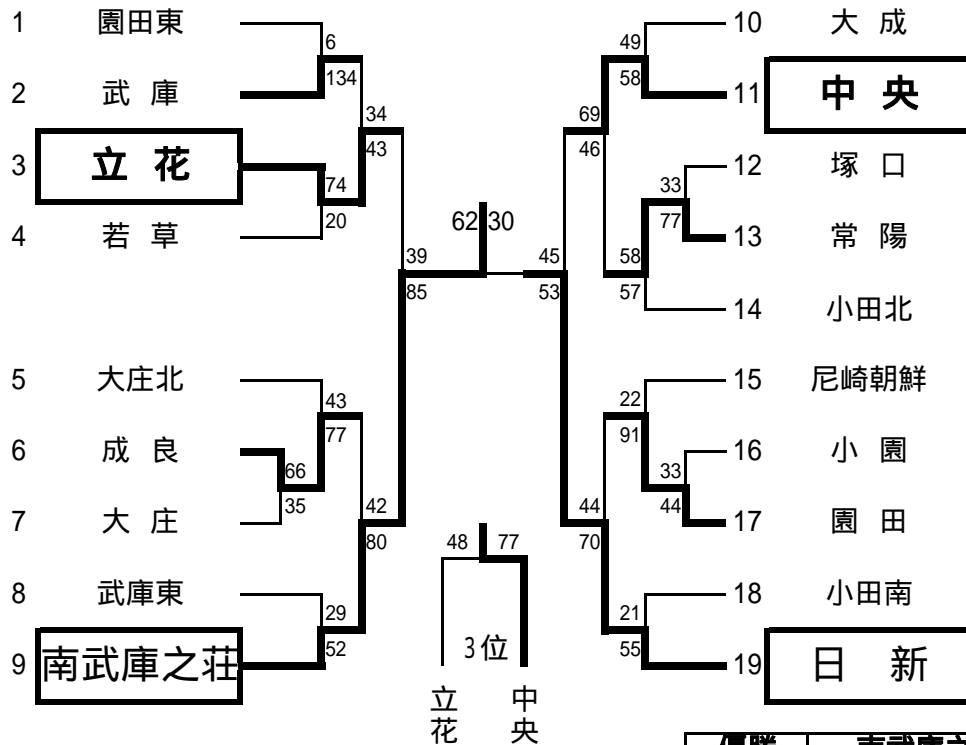

[男子の部]

会場:立花中、武庫東中、市尼崎高校

優勝	南武庫之荘
準優勝	立花
第3位	中央 立花

日	回戦	チーム	得点	得点	チーム	1Q	2Q	3Q	4Q	延長
30	1回戦	成良	66	35	大庄	19 - 13	16 - 7	13 - 10	18 - 5	-
30	"	塚口	33	77	常陽	13 - 22	5 - 16	7 - 18	8 - 21	-
30	"	小園	33	44	園田	8 - 9	5 - 14	12 - 10	8 - 11	-
6	2回戦	園田東	6	134	武庫	0 - 40	4 - 37	2 - 37	0 - 20	-
6	"	立花	74	20	若草	28 - 2	21 - 8	18 - 0	7 - 10	-
6	"	大成	49	58	中央	9 - 15	14 - 12	15 - 20	11 - 11	-
6	"	常陽	58	57	小田北	12 - 16	10 - 12	10 - 22	26 - 7	-
6	"	日新	55	21	小田南	14 - 6	13 - 5	16 - 4	12 - 6	-
6	"	園田	91	22	尼崎朝鮮	18 - 4	22 - 6	22 - 4	29 - 8	-
6	"	武庫東	29	52	南武庫之荘	5 - 14	4 - 16	10 - 12	10 - 10	-
6	"	成良	77	43	大庄北	18 - 2	23 - 10	6 - 15	30 - 16	-
6	準々決勝	武庫	34	43	立花	11 - 12	5 - 14	10 - 10	7 - 8	-
6	"	成良	42	80	南武庫之荘	8 - 20	15 - 15	7 - 28	12 - 17	-
6	"	中央	69	46	常陽	20 - 17	14 - 6	21 - 4	14 - 19	-
6	"	園田	44	70	日新	9 - 18	12 - 16	6 - 16	17 - 20	-
13	準決勝	立花	39	85	南武庫之荘	17 - 12	8 - 20	7 - 21	7 - 32	-
13	"	中央	45	53	日新	6 - 13	16 - 11	11 - 16	12 - 13	-
13	3決	立花	48	77	中央	11 - 21	12 - 16	12 - 24	13 - 16	-
13	決勝	南武庫之荘	62	30	日新	13 - 13	16 - 9	17 - 6	16 - 2	-

[女子の部]

会場:塚口中、常陽中、小田南中、市尼崎高校

優勝	中央
準優勝	常陽
第3位	塚口, 小園

日	回戦	チーム	得点	得点	チーム	1Q	2Q	3Q	4Q	延長
30	1回戦	小園	51	35	園田	14 - 2	11 - 15	16 - 16	10 - 2	-
7	2回戦	常陽	64	24	大庄	10 - 11	15 - 5	16 - 6	23 - 2	-
7	"	武庫東	46	48	大庄北	4 - 10	18 - 12	16 - 9	8 - 17	-
7	"	武庫	50	56	立花	10 - 15	6 - 17	15 - 10	19 - 14	-
7	"	塚口	83	28	南武庫之荘	36 - 2	13 - 7	27 - 11	7 - 8	-
7	"	成良	53	67	小田南	8 - 16	19 - 17	8 - 20	18 - 14	-
7	"	中央	62	51	大成	15 - 14	16 - 8	14 - 19	17 - 10	-
7	"	小田北	39	74	日新	8 - 21	6 - 16	9 - 14	16 - 23	-
7	"	若草	43	67	小園	8 - 19	7 - 22	20 - 11	8 - 15	-
7	準々決勝	常陽	55	33	大庄北	13 - 11	18 - 4	16 - 8	8 - 10	-
7	"	小園	76	45	日新	24 - 9	24 - 12	16 - 6	12 - 18	-
7	"	立花	31	68	塚口	2 - 19	11 - 14	0 - 30	18 - 5	-
7	"	中央	82	31	小田南	20 - 14	22 - 2	22 - 2	18 - 13	-
13	準決勝	常陽	42	27	小園	12 - 4	14 - 5	11 - 12	5 - 6	-
13	"	塚口	30	62	中央	4 - 10	10 - 13	7 - 16	9 - 23	-
13	3決勝	小園	33	44	塚口	13 - 14	9 - 5	5 - 14	6 - 11	-
13	決勝	常陽	35	55	中央	10 - 9	5 - 23	8 - 10	12 - 13	-