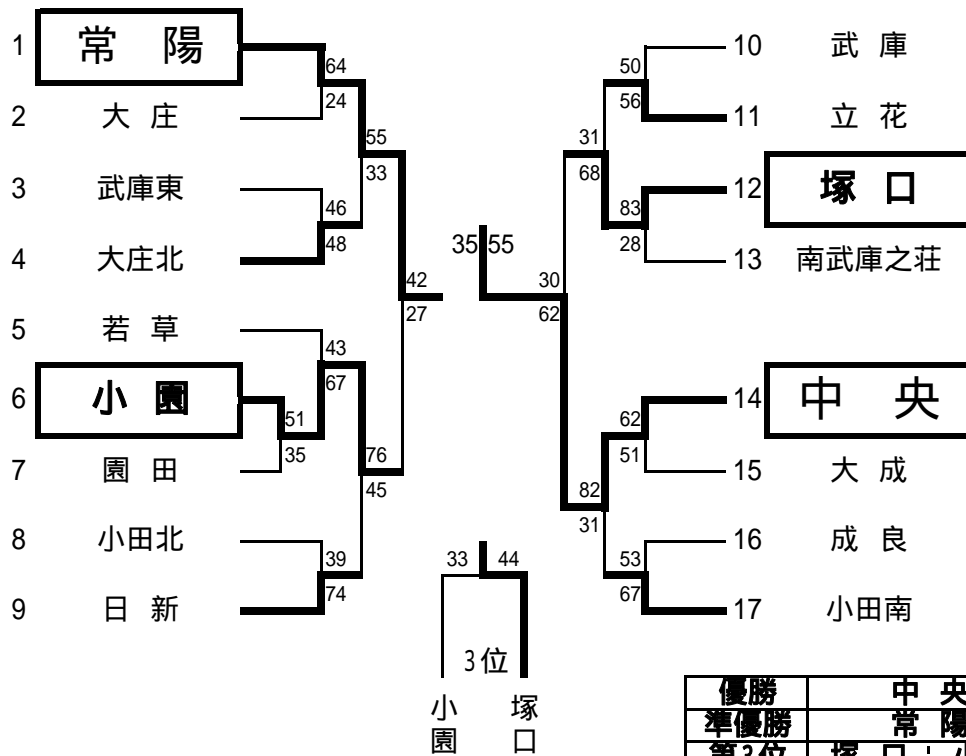

[男子の部]

会場:立花中、武庫東中、市尼崎高校

優勝	南武庫之荘
準優勝	立花
第3位	中央 立花

日	回戦	チーム	得点	得点	チーム	1Q	2Q	3Q	4Q	延長
30	1回戦	成良	66	35	大庄	19 - 13	16 - 7	13 - 10	18 - 5	-
30	"	塚口	33	77	常陽	13 - 22	5 - 16	7 - 18	8 - 21	-
30	"	小園	33	44	園田	8 - 9	5 - 14	12 - 10	8 - 11	-
6	2回戦	園田東	6	134	武庫	0 - 40	4 - 37	2 - 37	0 - 20	-
6	"	立花	74	20	若草	28 - 2	21 - 8	18 - 0	7 - 10	-
6	"	大成	49	58	中央	9 - 15	14 - 12	15 - 20	11 - 11	-
6	"	常陽	58	57	小田北	12 - 16	10 - 12	10 - 22	26 - 7	-
6	"	日新	55	21	小田南	14 - 6	13 - 5	16 - 4	12 - 6	-
6	"	園田	91	22	尼崎朝鮮	18 - 4	22 - 6	22 - 4	29 - 8	-
6	"	武庫東	29	52	南武庫之荘	5 - 14	4 - 16	10 - 12	10 - 10	-
6	"	成良	77	43	大庄北	18 - 2	23 - 10	6 - 15	30 - 16	-
6	準々決勝	武庫	34	43	立花	11 - 12	5 - 14	10 - 10	7 - 8	-
6	"	成良	42	80	南武庫之荘	8 - 20	15 - 15	7 - 28	12 - 17	-
6	"	中央	69	46	常陽	20 - 17	14 - 6	21 - 4	14 - 19	-
6	"	園田	44	70	日新	9 - 18	12 - 16	6 - 16	17 - 20	-
13	準決勝	立花	39	85	南武庫之荘	17 - 12	8 - 20	7 - 21	7 - 32	-
13	"	中央	45	53	日新	6 - 13	16 - 11	11 - 16	12 - 13	-
13	3決	立花	48	77	中央	11 - 21	12 - 16	12 - 24	13 - 16	-
13	決勝	南武庫之荘	62	30	日新	13 - 13	16 - 9	17 - 6	16 - 2	-

[女子の部]

会場:塚口中、常陽中、小田南中、市尼崎高校

優勝	中央
準優勝	常陽
第3位	塚口, 小園

日	回戦	チーム	得点	得点	チーム	1Q	2Q	3Q	4Q	延長
30	1回戦	小園	51	35	園田	14 - 2	11 - 15	16 - 16	10 - 2	-
7	2回戦	常陽	64	24	大庄	10 - 11	15 - 5	16 - 6	23 - 2	-
7	"	武庫東	46	48	大庄北	4 - 10	18 - 12	16 - 9	8 - 17	-
7	"	武庫	50	56	立花	10 - 15	6 - 17	15 - 10	19 - 14	-
7	"	塚口	83	28	南武庫之荘	36 - 2	13 - 7	27 - 11	7 - 8	-
7	"	成良	53	67	小田南	8 - 16	19 - 17	8 - 20	18 - 14	-
7	"	中央	62	51	大成	15 - 14	16 - 8	14 - 19	17 - 10	-
7	"	小田北	39	74	日新	8 - 21	6 - 16	9 - 14	16 - 23	-
7	"	若草	43	67	小園	8 - 19	7 - 22	20 - 11	8 - 15	-
7	準々決勝	常陽	55	33	大庄北	13 - 11	18 - 4	16 - 8	8 - 10	-
7	"	小園	76	45	日新	24 - 9	24 - 12	16 - 6	12 - 18	-
7	"	立花	31	68	塚口	2 - 19	11 - 14	0 - 30	18 - 5	-
7	"	中央	82	31	小田南	20 - 14	22 - 2	22 - 2	18 - 13	-
13	準決勝	常陽	42	27	小園	12 - 4	14 - 5	11 - 12	5 - 6	-
13	"	塚口	30	62	中央	4 - 10	10 - 13	7 - 16	9 - 23	-
13	3決勝	小園	33	44	塚口	13 - 14	9 - 5	5 - 14	6 - 11	-
13	決勝	常陽	35	55	中央	10 - 9	5 - 23	8 - 10	12 - 13	-