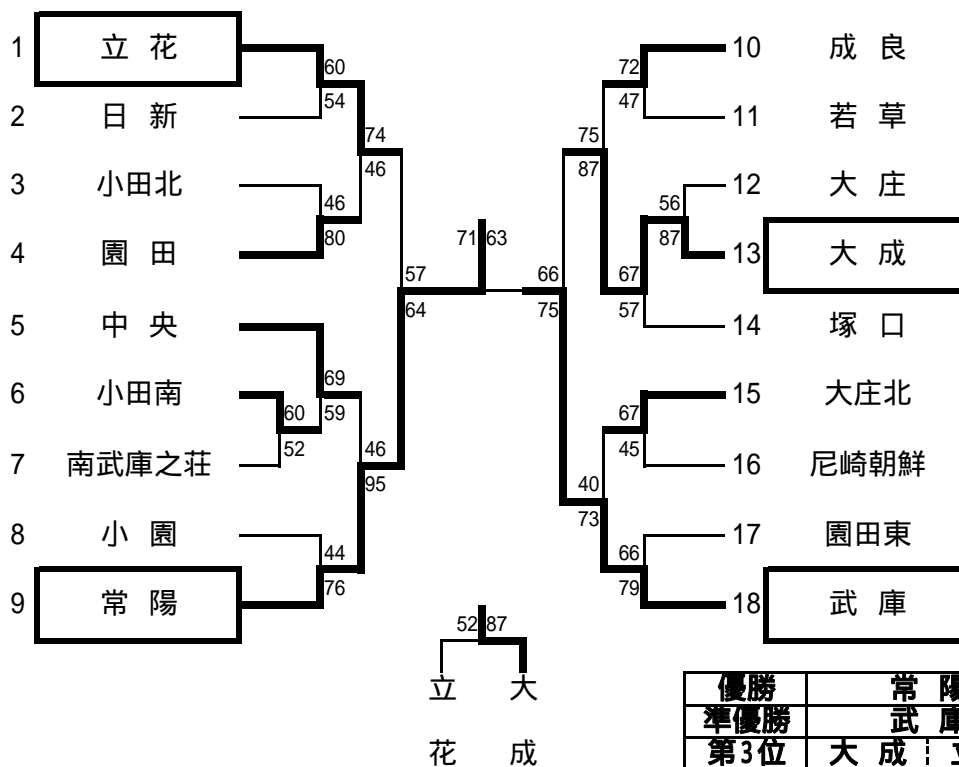

平成18年度 第60回尼崎市中学校総合体育大会

期日:2006年7月1日~

[男子の部]

会場:南武庫之荘中、武庫中、立花中、市立尼崎高校

日	回戦	チーム	得点	得点	チーム	1Q	2Q	3Q	4Q	延長
1	1回戦	小田南	60	52	南武庫之荘	19 - 14	13 - 12	16 - 14	12 - 12	-
1	"	大庄	56	87	大成	16 - 34	11 - 21	10 - 16	19 - 16	-
2	2回戦	園田東	66	79	武庫	10 - 28	15 - 19	17 - 17	24 - 15	-
2	"	小園	44	76	常陽	13 - 20	7 - 27	12 - 13	12 - 16	-
2	"	大庄北	67	45	尼崎朝鮮	18 - 1	20 - 16	18 - 10	11 - 18	-
2	"	中央	69	59	小田南	15 - 14	14 - 11	26 - 19	14 - 15	-
2	"	立花	60	54	日新	20 - 12	10 - 14	15 - 15	15 - 13	-
2	"	成良	72	47	若草	29 - 5	16 - 13	11 - 16	16 - 13	-
2	"	小田北	46	80	園田	5 - 24	15 - 20	9 - 21	17 - 15	-
2	"	大成	67	57	塚口	14 - 16	14 - 18	17 - 12	22 - 11	-
2	準々決勝	大庄北	40	73	武庫	8 - 19	17 - 24	10 - 16	5 - 14	-
2	"	中央	46	95	常陽	8 - 25	9 - 24	19 - 23	10 - 23	-
2	"	立花	74	46	園田	13 - 8	22 - 11	26 - 11	13 - 16	-
2	"	成良	75	87	大成	25 - 14	23 - 21	17 - 26	10 - 26	-
9	準決勝	立花	57	64	常陽	10 - 17	19 - 11	10 - 11	14 - 4	4 - 11
9	"	大成	66	75	武庫	13 - 14	16 - 22	19 - 18	18 - 21	-
9	3決	立花	52	87	大成	12 - 22	17 - 17	19 - 27	4 - 21	-
9	決勝	常陽	71	63	武庫	18 - 14	16 - 17	21 - 16	16 - 16	-

平成18年度 第60回尼崎市中学校総合体育大会

期日:2006年7月1日~

[女子の部]

会場:南武庫之荘中、大庄北中、立花中、市立尼崎高校

日	回戦	チーム	得点	得点	チーム	1Q	2Q	3Q	4Q	延長
1	1回戦	小園	63	52	南武庫之荘	19 - 11	14 - 11	22 - 12	8 - 18	-
8	2回戦	塚口	115	23	成良	31 - 7	31 - 5	30 - 5	23 - 6	-
8	"	武庫東	48	28	大庄北	10 - 2	21 - 4	13 - 7	4 - 15	-
8	"	常陽	93	26	小田北	19 - 4	16 - 4	26 - 2	32 - 16	-
8	"	大庄	26	67	武庫	4 - 13	4 - 15	5 - 13	13 - 26	-
8	"	大成	21	93	立花	4 - 26	4 - 33	5 - 22	8 - 12	-
8	"	小田南	56	43	若草	21 - 8	2 - 12	21 - 11	12 - 12	-
8	"	日新	35	43	中央	12 - 5	2 - 10	6 - 16	15 - 12	-
8	"	園田	49	65	小園	4 - 23	11 - 21	14 - 15	20 - 4	-
8	準々決勝	塚口	98	14	常陽	26 - 4	29 - 4	26 - 3	17 - 3	-
8	"	小園	35	56	小田南	10 - 11	7 - 18	12 - 9	6 - 18	-
8	"	武庫東	91	57	武庫	23 - 10	30 - 17	10 - 18	28 - 12	-
8	"	中央	36	86	立花	8 - 20	5 - 40	9 - 20	14 - 6	-
9	準決勝	塚口	74	29	小田南	22 - 3	21 - 3	15 - 12	16 - 11	-
9	"	武庫東	30	63	立花	8 - 17	7 - 14	9 - 17	6 - 15	-
9	3決	小田南	57	26	武庫東	7 - 8	16 - 6	8 - 7	26 - 5	-
9	決勝	塚口	63	38	立花	22 - 10	17 - 10	8 - 14	16 - 4	-