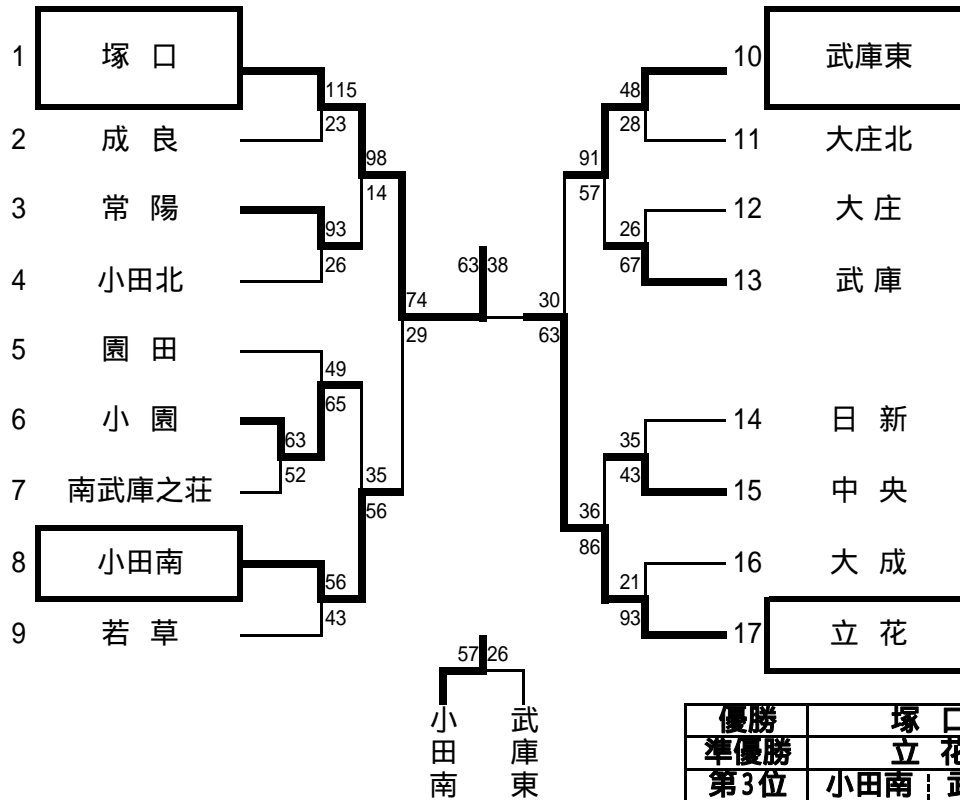

平成18年度 第60回尼崎市中学校総合体育大会

期日:2006年7月1日~

[男子の部]

会場:南武庫之荘中、武庫中、立花中、市立尼崎高校

日	回戦	チーム	得点	得点	チーム	1Q	2Q	3Q	4Q	延長
1	1回戦	小田南	60	52	南武庫之荘	19 - 14	13 - 12	16 - 14	12 - 12	-
1	"	大庄	56	87	大成	16 - 34	11 - 21	10 - 16	19 - 16	-
2	2回戦	園田東	66	79	武庫	10 - 28	15 - 19	17 - 17	24 - 15	-
2	"	小園	44	76	常陽	13 - 20	7 - 27	12 - 13	12 - 16	-
2	"	大庄北	67	45	尼崎朝鮮	18 - 1	20 - 16	18 - 10	11 - 18	-
2	"	中央	69	59	小田南	15 - 14	14 - 11	26 - 19	14 - 15	-
2	"	立花	60	54	日新	20 - 12	10 - 14	15 - 15	15 - 13	-
2	"	成良	72	47	若草	29 - 5	16 - 13	11 - 16	16 - 13	-
2	"	小田北	46	80	園田	5 - 24	15 - 20	9 - 21	17 - 15	-
2	"	大成	67	57	塚口	14 - 16	14 - 18	17 - 12	22 - 11	-
2	準々決勝	大庄北	40	73	武庫	8 - 19	17 - 24	10 - 16	5 - 14	-
2	"	中央	46	95	常陽	8 - 25	9 - 24	19 - 23	10 - 23	-
2	"	立花	74	46	園田	13 - 8	22 - 11	26 - 11	13 - 16	-
2	"	成良	75	87	大成	25 - 14	23 - 21	17 - 26	10 - 26	-
9	準決勝	立花	57	64	常陽	10 - 17	19 - 11	10 - 11	14 - 4	4 - 11
9	"	大成	66	75	武庫	13 - 14	16 - 22	19 - 18	18 - 21	-
9	3決	立花	52	87	大成	12 - 22	17 - 17	19 - 27	4 - 21	-
9	決勝	常陽	71	63	武庫	18 - 14	16 - 17	21 - 16	16 - 16	-

平成18年度 第60回尼崎市中学校総合体育大会

期日:2006年7月1日~

[女子の部]

会場:南武庫之荘中、大庄北中、立花中、市立尼崎高校

日	回戦	チーム	得点	得点	チーム	1Q	2Q	3Q	4Q	延長
1	1回戦	小園	63	52	南武庫之荘	19 - 11	14 - 11	22 - 12	8 - 18	-
8	2回戦	塚口	115	23	成良	31 - 7	31 - 5	30 - 5	23 - 6	-
8	"	武庫東	48	28	大庄北	10 - 2	21 - 4	13 - 7	4 - 15	-
8	"	常陽	93	26	小田北	19 - 4	16 - 4	26 - 2	32 - 16	-
8	"	大庄	26	67	武庫	4 - 13	4 - 15	5 - 13	13 - 26	-
8	"	大成	21	93	立花	4 - 26	4 - 33	5 - 22	8 - 12	-
8	"	小田南	56	43	若草	21 - 8	2 - 12	21 - 11	12 - 12	-
8	"	日新	35	43	中央	12 - 5	2 - 10	6 - 16	15 - 12	-
8	"	園田	49	65	小園	4 - 23	11 - 21	14 - 15	20 - 4	-
8	準々決勝	塚口	98	14	常陽	26 - 4	29 - 4	26 - 3	17 - 3	-
8	"	小園	35	56	小田南	10 - 11	7 - 18	12 - 9	6 - 18	-
8	"	武庫東	91	57	武庫	23 - 10	30 - 17	10 - 18	28 - 12	-
8	"	中央	36	86	立花	8 - 20	5 - 40	9 - 20	14 - 6	-
9	準決勝	塚口	74	29	小田南	22 - 3	21 - 3	15 - 12	16 - 11	-
9	"	武庫東	30	63	立花	8 - 17	7 - 14	9 - 17	6 - 15	-
9	3決	小田南	57	26	武庫東	7 - 8	16 - 6	8 - 7	26 - 5	-
9	決勝	塚口	63	38	立花	22 - 10	17 - 10	8 - 14	16 - 4	-