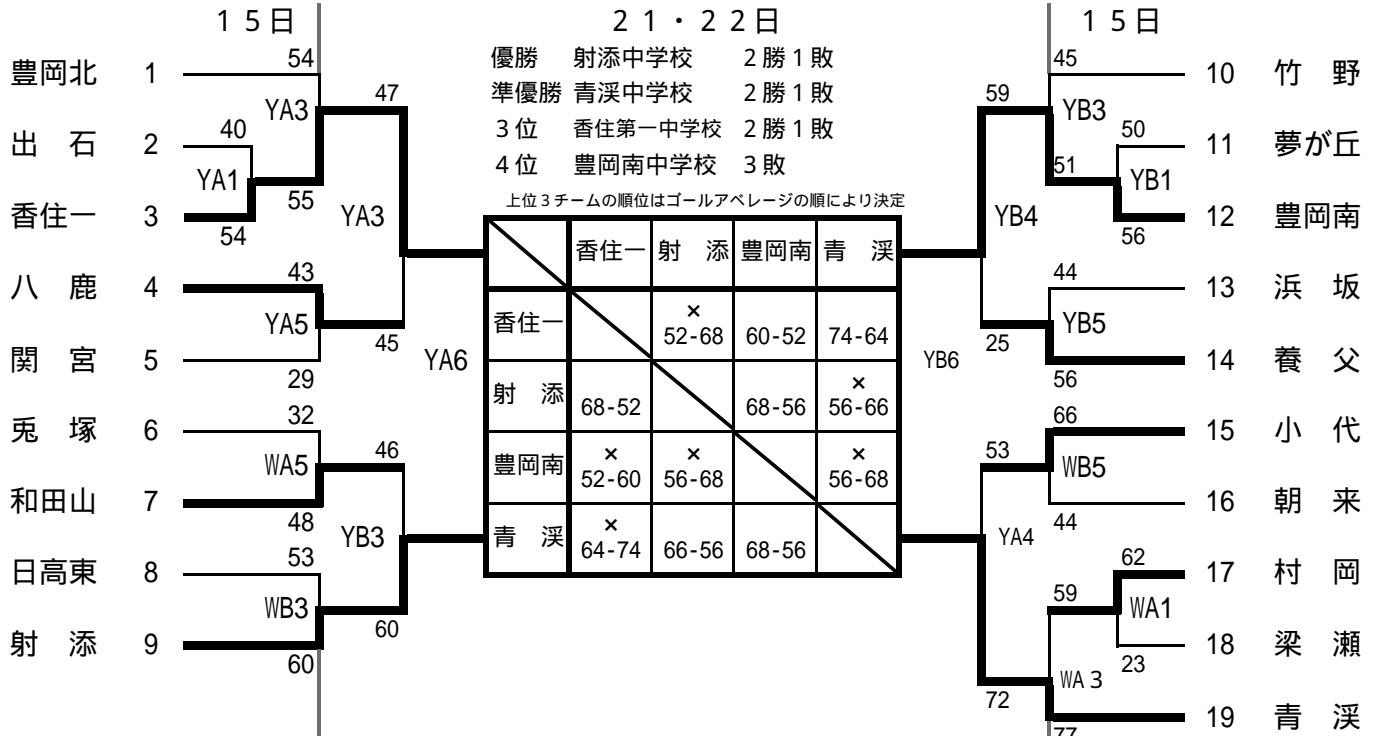

平成18年度 但馬中学校総合体育大会バスケットボール大会

男子組み合わせ

女子組み合わせ

WA / WB : 和田山体育センター

YA / YB : 八鹿総合体育館