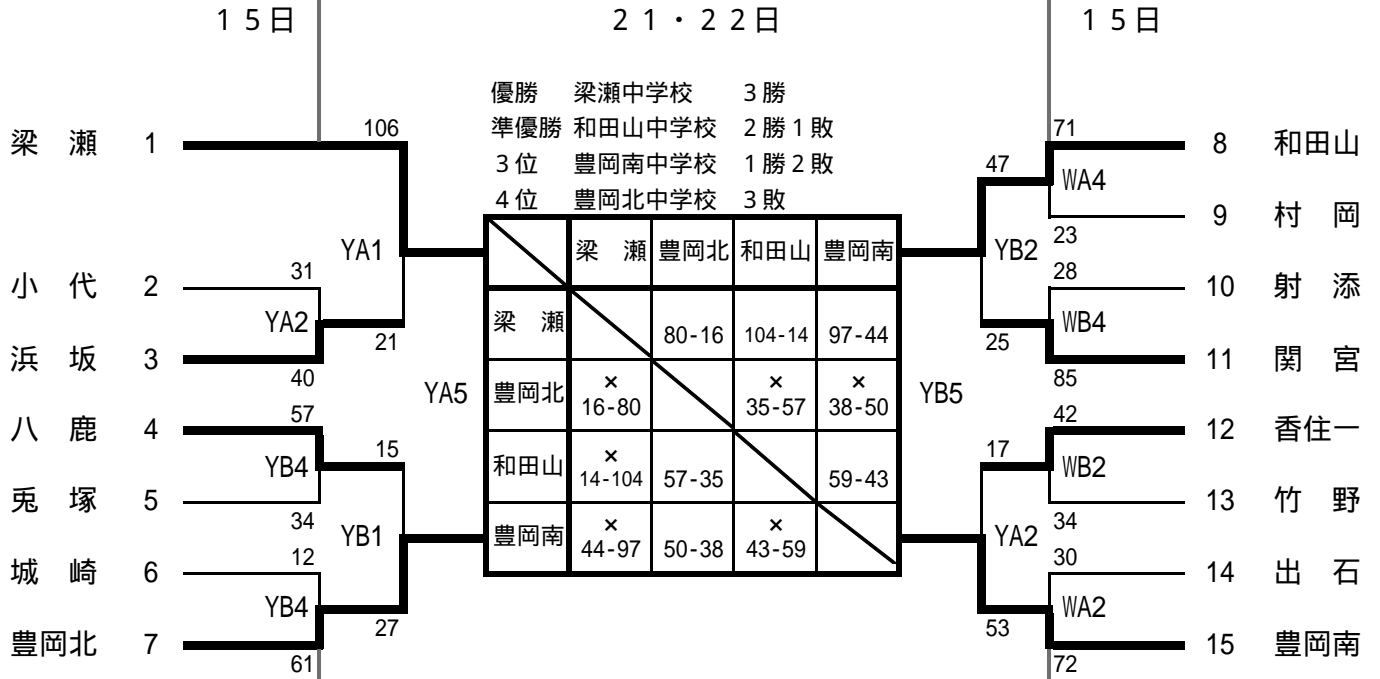

平成18年度 但馬中学校総合体育大会バスケットボール大会

男子組み合わせ

女子組み合わせ

WA / WB : 和田山体育センター

YA / YB : 八鹿総合体育館