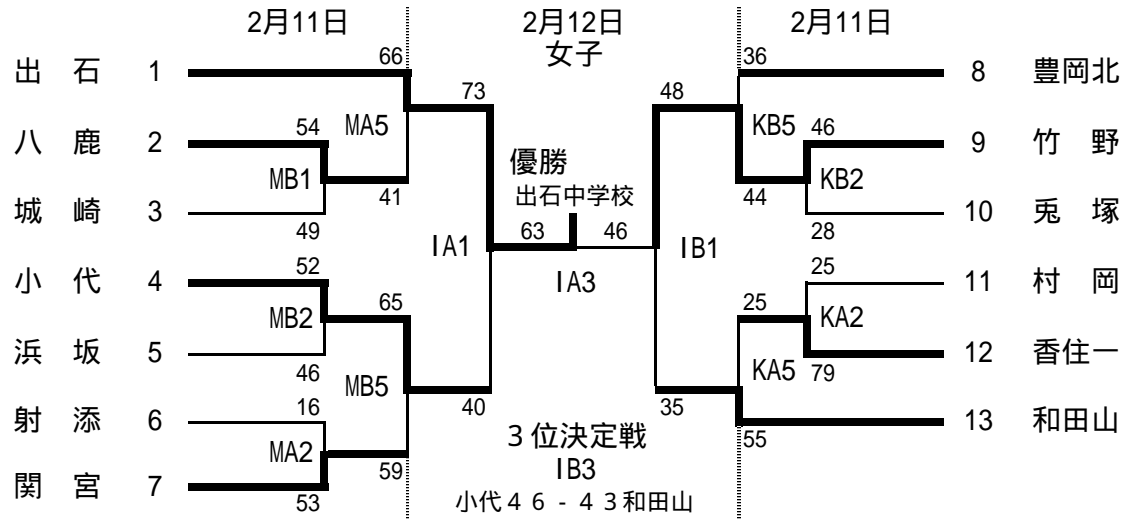

平成16年度(第6回) 但馬中学校ウインターカップ

MA/MB (豊岡南中学校) KA/KB (豊岡北中学校) IA/IB (出石中学校)