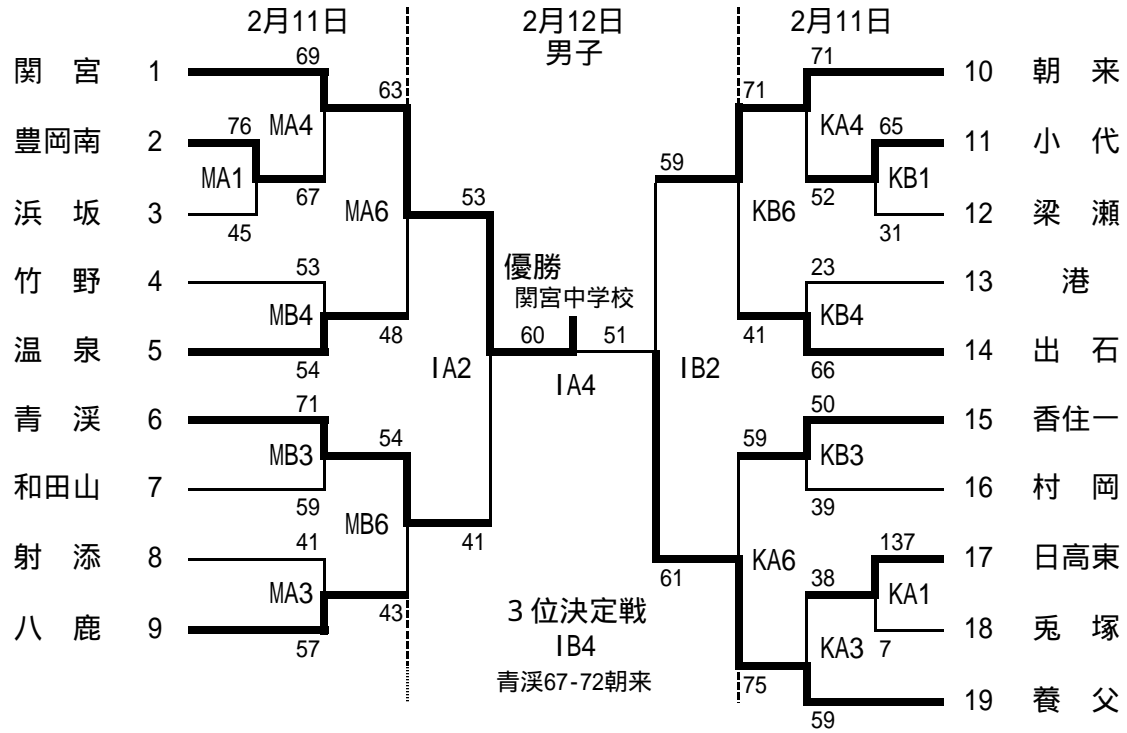

平成16年度(第6回) 但馬中学校ウインターカップ

MA/MB (豊岡南中学校) KA/KB (豊岡北中学校) IA/IB (出石中学校)