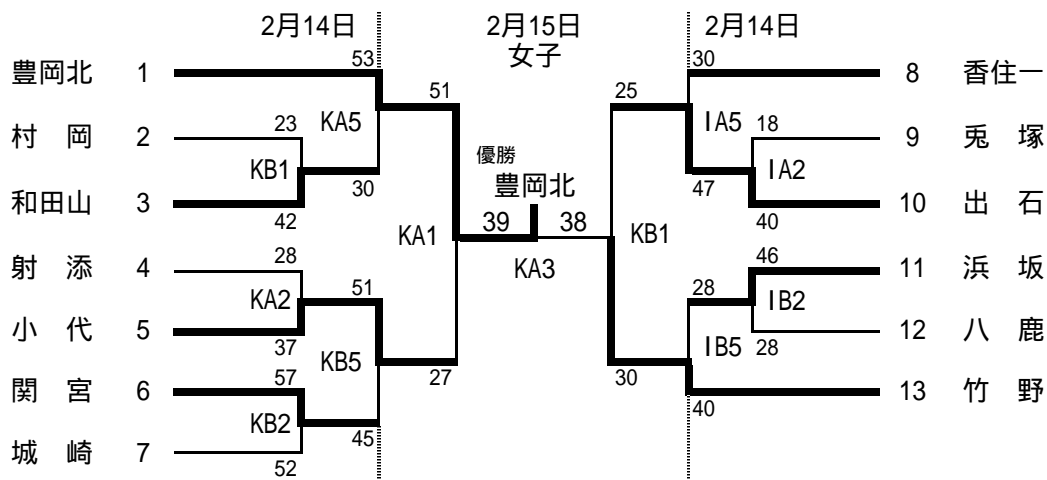

平成15年度(第5回) 但馬中学校ウインターカップ

豊岡北中学校 (K A / K B) 出石中学校 (I A / I B)