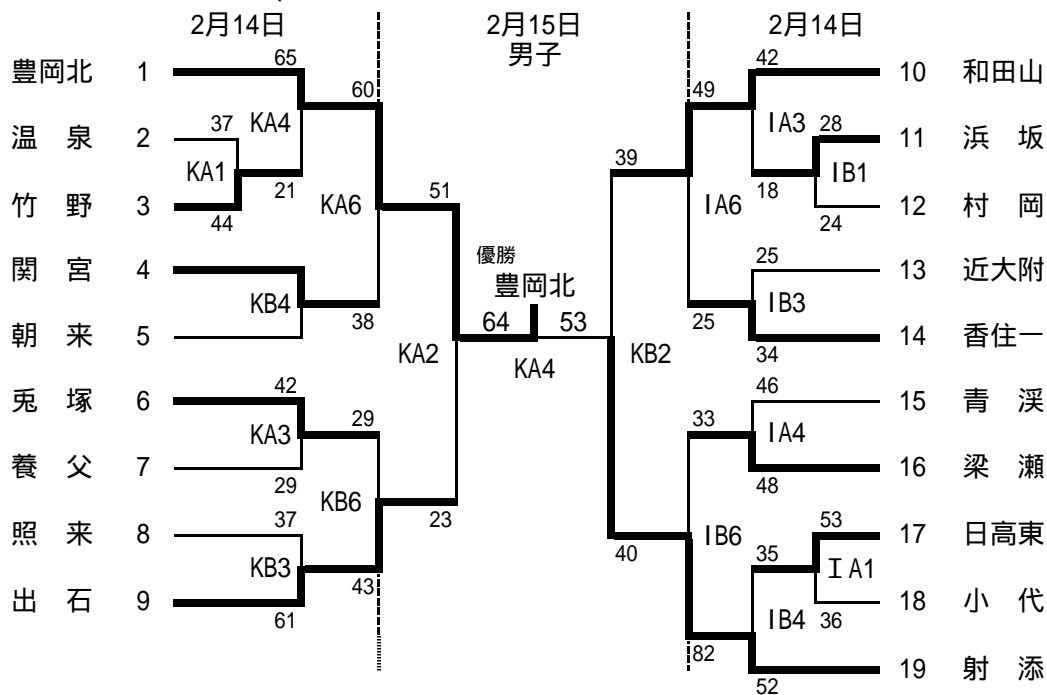

平成15年度(第5回) 但馬中学校ウインターカップ

豊岡北中学校 (K A / K B) 出石中学校 (I A / I B)