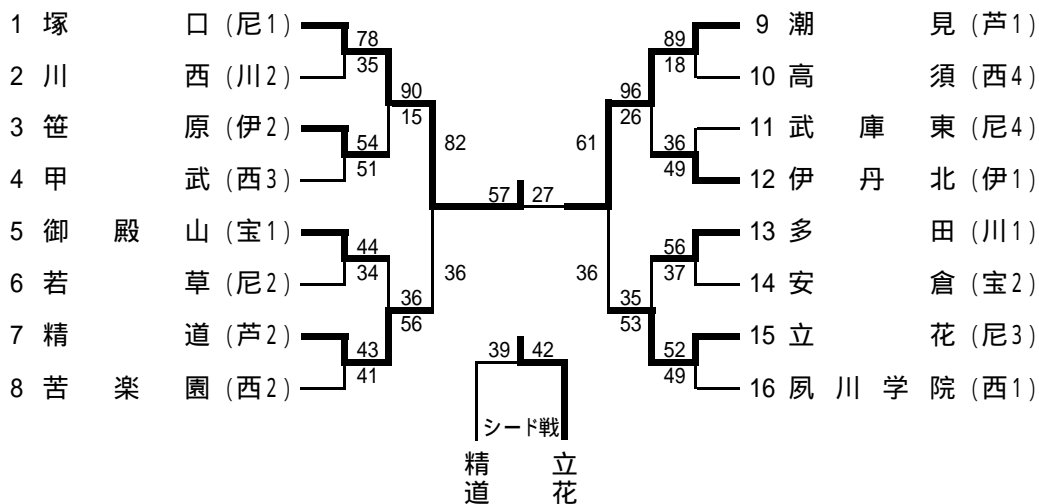

平成17年度 阪神中学校新人大会 第26回 バスケットボール競技大会 [結果:女子の部]

期日:2005年11月5日、6日

会場:川西市総合体育館、川西市立川西中学校、川西市立川西南中学校

< 女子の部 >

No	回戦	勝ちチーム	得点	1Q	2Q	3Q	4Q	OT	得点	負けチーム
1	1回戦	塚口	78	16 - 7	24 - 10	20 - 4	18 - 14	-	35	川西
2	"	笹原	54	10 - 8	12 - 10	13 - 17	12 - 12	7 - 4	51	甲武
3	"	御殿山	44	9 - 4	9 - 12	17 - 10	9 - 8	-	34	若草
4	"	精道	43	11 - 11	13 - 10	14 - 16	5 - 4	-	41	苦楽園
5	"	潮見	89	26 - 1	21 - 8	24 - 4	18 - 5	-	18	高須
6	"	伊丹北	49	10 - 9	15 - 4	13 - 14	11 - 9	-	36	武庫東
7	"	多田	56	15 - 10	22 - 8	17 - 7	2 - 12	-	37	安倉
8	"	立花	52	17 - 3	12 - 20	10 - 14	13 - 12	-	49	夙川学院
9	2回戦	塚口	90	27 - 8	32 - 2	13 - 5	18 - 0	-	15	笹原
10	"	精道	56	21 - 4	10 - 8	11 - 17	14 - 7	-	36	御殿山
11	"	潮見	96	33 - 4	24 - 7	24 - 3	15 - 12	-	26	伊丹北
12	"	立花	53	16 - 6	11 - 14	13 - 8	13 - 7	-	35	多田
13	準決勝	塚口	82	23 - 9	17 - 7	26 - 9	16 - 11	-	36	精道
14	"	潮見	61	21 - 6	10 - 6	11 - 16	19 - 8	-	36	立花
15	シード戦	立花	42	4 - 20	12 - 6	9 - 6	17 - 7	-	39	精道
16	決勝	塚口	57	8 - 3	21 - 2	18 - 13	10 - 9	-	27	潮見