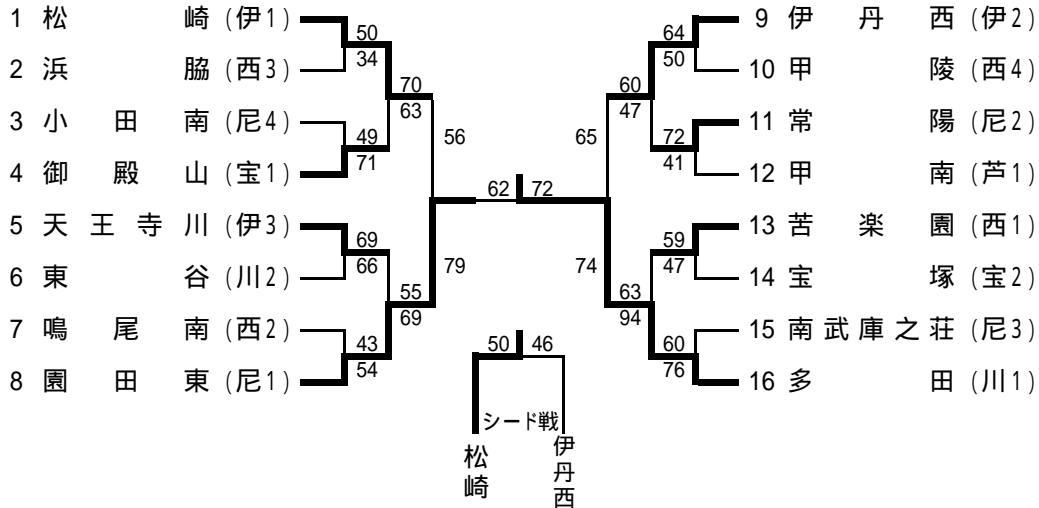

平成16年度 阪神中学校総合体育大会 第55回 バスケットボール競技大会 [結果:男子の部]

期日:2004年7月21日、22日

会場:尼崎市記念公園総合体育館、尼崎市立若草中学校

< 男子の部 >

No	回戦	勝ちチーム	得点	1Q	2Q	3Q	4Q	OT	得点	負けチーム
1	1回戦	松崎	50	20 - 7	15 - 6	9 - 8	6 - 13	-	34	浜脇
2	"	御殿山	71	15 - 13	19 - 11	24 - 13	13 - 12	-	49	小田南
3	"	天王寺川	69	12 - 21	16 - 18	27 - 19	14 - 8	-	66	東谷
4	"	園田東	54	13 - 9	15 - 13	19 - 15	7 - 6	-	43	鳴尾南
5	"	伊丹西	64	10 - 15	9 - 15	25 - 4	20 - 16	-	50	甲陵
6	"	常陽	72	13 - 6	19 - 13	23 - 19	17 - 3	-	41	甲南
7	"	苦楽園	59	4 - 12	13 - 12	22 - 18	20 - 5	-	47	宝塚
8	"	多田	76	24 - 7	19 - 21	10 - 11	23 - 21	-	60	南武庫之荘
9	2回戦	松崎	70	19 - 16	17 - 17	22 - 12	12 - 18	-	63	御殿山
10	"	園田東	69	12 - 16	16 - 9	25 - 11	16 - 19	-	55	天王寺川
11	"	伊丹西	60	12 - 14	10 - 13	14 - 17	24 - 3	-	47	常陽
12	"	多田	94	13 - 19	25 - 15	29 - 8	27 - 21	-	63	苦楽園
13	準決勝	園田東	79	18 - 17	12 - 8	22 - 13	27 - 18	-	56	松崎
14	"	多田	74	15 - 19	16 - 12	24 - 4	19 - 30	-	65	伊丹西
15	シード戦	松崎	50	4 - 9	20 - 13	9 - 18	17 - 6	-	46	伊丹西
16	決勝	多田	72	17 - 11	26 - 21	14 - 22	15 - 8	-	62	園田東

優勝 川西市立多田中学校
準優勝 尼崎市立園田東中学校
第3位 伊丹市立松崎中学校
第3位 伊丹市立西中学校

平成16年度 阪神中学校総合体育大会 第55回 バスケットボール競技大会 [結果:女子の部]

期日:2004年7月21日、22日

会場:尼崎市記念公園総合体育館、尼崎市立若草中学校

< 女子の部 >

No	回戦	勝ちチーム	得点	1Q	2Q	3Q	4Q	OT	得点	負けチーム
1	1回戦	塚口	81	25 - 12	25 - 6	25 - 11	6 - 14	-	43	塩瀬
2	"	東谷	73	21 - 5	23 - 14	13 - 13	16 - 11	-	43	笹原
3	"	若草	58	21 - 8	12 - 10	10 - 4	15 - 11	-	33	宝塚第一
4	"	苦楽園	61	24 - 8	15 - 14	16 - 8	6 - 6	-	36	小田南
5	"	夙川学院	75	19 - 9	23 - 6	18 - 2	15 - 13	-	30	御殿山
6	"	多田	48	10 - 15	10 - 5	19 - 10	9 - 10	-	40	武庫東
7	"	伊丹西	50	12 - 9	8 - 11	17 - 0	13 - 17	-	37	立花
8	"	精道	77	20 - 12	19 - 4	25 - 10	13 - 10	-	36	高須
9	2回戦	塚口	82	26 - 8	19 - 22	23 - 11	14 - 10	-	51	東谷
10	"	若草	61	22 - 12	15 - 16	7 - 19	17 - 11	-	58	苦楽園
11	"	夙川学院	54	11 - 21	12 - 10	12 - 8	19 - 11	-	50	多田
12	"	精道	95	28 - 9	21 - 6	28 - 21	18 - 16	-	52	伊丹西
13	準決勝	塚口	87	27 - 5	26 - 6	20 - 6	14 - 21	-	38	若草
14	"	精道	52	15 - 6	9 - 19	16 - 7	12 - 5	-	37	夙川学院
15	シード戦	若草	47	11 - 17	10 - 11	16 - 12	10 - 5	-	45	夙川学院
16	決勝	塚口	63	9 - 12	23 - 11	16 - 18	15 - 15	-	56	精道