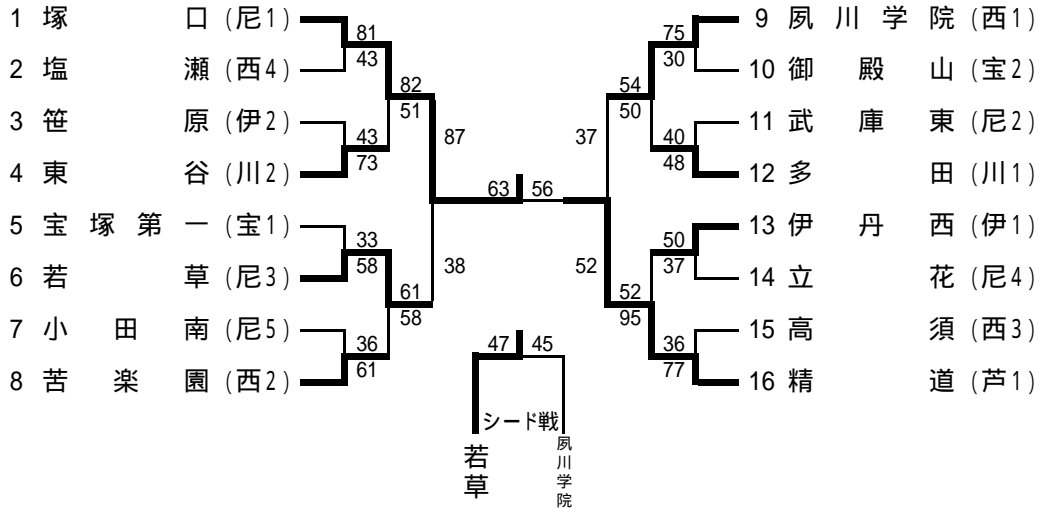

平成16年度 阪神中学校総合体育大会 第55回 バスケットボール競技大会 [結果:男子の部]

期日:2004年7月21日、22日

会場:尼崎市記念公園総合体育館、尼崎市立若草中学校

< 男子の部 >

No	回戦	勝ちチーム	得点	1Q	2Q	3Q	4Q	OT	得点	負けチーム
1	1回戦	松崎	50	20 - 7	15 - 6	9 - 8	6 - 13	-	34	浜脇
2	"	御殿山	71	15 - 13	19 - 11	24 - 13	13 - 12	-	49	小田南
3	"	天王寺川	69	12 - 21	16 - 18	27 - 19	14 - 8	-	66	東谷
4	"	園田東	54	13 - 9	15 - 13	19 - 15	7 - 6	-	43	鳴尾南
5	"	伊丹西	64	10 - 15	9 - 15	25 - 4	20 - 16	-	50	甲陵
6	"	常陽	72	13 - 6	19 - 13	23 - 19	17 - 3	-	41	甲南
7	"	苦楽園	59	4 - 12	13 - 12	22 - 18	20 - 5	-	47	宝塚
8	"	多田	76	24 - 7	19 - 21	10 - 11	23 - 21	-	60	南武庫之荘
9	2回戦	松崎	70	19 - 16	17 - 17	22 - 12	12 - 18	-	63	御殿山
10	"	園田東	69	12 - 16	16 - 9	25 - 11	16 - 19	-	55	天王寺川
11	"	伊丹西	60	12 - 14	10 - 13	14 - 17	24 - 3	-	47	常陽
12	"	多田	94	13 - 19	25 - 15	29 - 8	27 - 21	-	63	苦楽園
13	準決勝	園田東	79	18 - 17	12 - 8	22 - 13	27 - 18	-	56	松崎
14	"	多田	74	15 - 19	16 - 12	24 - 4	19 - 30	-	65	伊丹西
15	シード戦	松崎	50	4 - 9	20 - 13	9 - 18	17 - 6	-	46	伊丹西
16	決勝	多田	72	17 - 11	26 - 21	14 - 22	15 - 8	-	62	園田東

優勝 川西市立多田中学校
準優勝 尼崎市立園田東中学校
第3位 伊丹市立松崎中学校
第3位 伊丹市立西中学校

平成16年度 阪神中学校総合体育大会 第55回 バスケットボール競技大会 [結果:女子の部]

期日:2004年7月21日、22日

会場:尼崎市記念公園総合体育館、尼崎市立若草中学校

< 女子の部 >

No	回戦	勝ちチーム	得点	1Q	2Q	3Q	4Q	OT	得点	負けチーム
1	1回戦	塚口	81	25 - 12	25 - 6	25 - 11	6 - 14	-	43	塩瀬
2	"	東谷	73	21 - 5	23 - 14	13 - 13	16 - 11	-	43	笹原
3	"	若草	58	21 - 8	12 - 10	10 - 4	15 - 11	-	33	宝塚第一
4	"	苦楽園	61	24 - 8	15 - 14	16 - 8	6 - 6	-	36	小田南
5	"	夙川学院	75	19 - 9	23 - 6	18 - 2	15 - 13	-	30	御殿山
6	"	多田	48	10 - 15	10 - 5	19 - 10	9 - 10	-	40	武庫東
7	"	伊丹西	50	12 - 9	8 - 11	17 - 0	13 - 17	-	37	立花
8	"	精道	77	20 - 12	19 - 4	25 - 10	13 - 10	-	36	高須
9	2回戦	塚口	82	26 - 8	19 - 22	23 - 11	14 - 10	-	51	東谷
10	"	若草	61	22 - 12	15 - 16	7 - 19	17 - 11	-	58	苦楽園
11	"	夙川学院	54	11 - 21	12 - 10	12 - 8	19 - 11	-	50	多田
12	"	精道	95	28 - 9	21 - 6	28 - 21	18 - 16	-	52	伊丹西
13	準決勝	塚口	87	27 - 5	26 - 6	20 - 6	14 - 21	-	38	若草
14	"	精道	52	15 - 6	9 - 19	16 - 7	12 - 5	-	37	夙川学院
15	シード戦	若草	47	11 - 17	10 - 11	16 - 12	10 - 5	-	45	夙川学院
16	決勝	塚口	63	9 - 12	23 - 11	16 - 18	15 - 15	-	56	精道