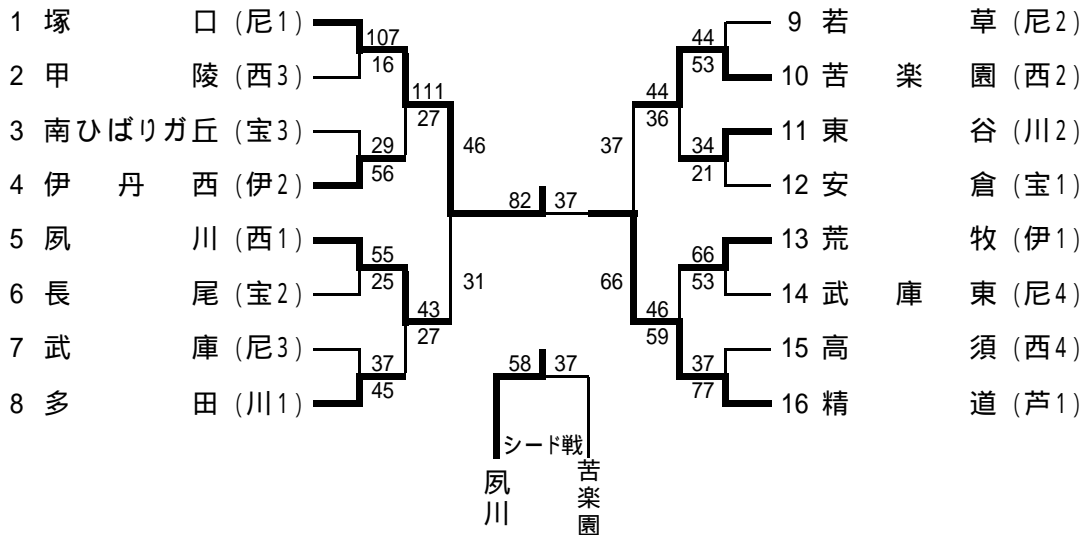

平成15年度 阪神中学校新人大会 第24回 バスケットボール競技大会 [結果:女子の部]

期日:2003年11月8日、9日

会場:伊丹スポーツセンター、伊丹北高校、伊丹東中学校、緑丘小学校

<女子の部>

No	回戦	勝ちチーム	得点	1Q	2Q	3Q	4Q	OT	得点	負けチーム
1	1回戦	塚口	107	20 - 2	32 - 4	45 - 2	10 - 8	-	16	甲陵
2	"	伊丹西	56	14 - 8	17 - 2	12 - 14	13 - 5	-	29	南ひばりガ丘
3	"	夙川	55	17 - 2	16 - 8	11 - 12	11 - 3	-	25	長尾
4	"	多田	45	16 - 13	12 - 11	10 - 4	7 - 9	-	37	武庫
5	"	苦楽園	53	18 - 11	22 - 9	4 - 11	9 - 13	-	44	若草
6	"	東谷	34	9 - 2	9 - 7	2 - 6	14 - 6	-	21	安倉
7	"	荒牧	66	31 - 6	14 - 16	11 - 12	10 - 19	-	53	武庫東
8	"	精道	77	22 - 11	26 - 5	21 - 4	8 - 17	-	37	高須
9	2回戦	塚口	111	39 - 3	31 - 6	30 - 6	11 - 12	-	27	伊丹西
10	"	夙川	43	13 - 10	15 - 3	6 - 7	9 - 7	-	27	多田
11	"	苦楽園	44	13 - 7	9 - 11	12 - 14	10 - 4	-	36	東谷
12	"	精道	59	13 - 13	22 - 12	12 - 14	12 - 7	-	46	荒牧
13	準決勝	塚口	46	16 - 8	12 - 6	12 - 10	6 - 7	-	31	夙川
14	"	精道	66	30 - 3	14 - 10	11 - 11	11 - 13	-	37	苦楽園
15	シード戦	夙川	58	17 - 7	16 - 8	8 - 14	17 - 8	-	37	苦楽園
16	決勝	塚口	82	19 - 15	29 - 5	16 - 7	18 - 10	-	37	精道