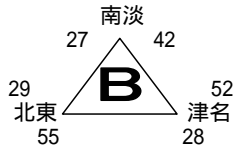

【男子の部・予選リーグ】

【男子の部・決勝リーグ】

【女子の部】

[チーム成績]

【男子の部】

- 優勝：三原 中学校
- 準優勝：青雲 中学校
- 第3位：北淡東中学校

【女子の部】

- 優勝：東浦 中学校
- 準優勝：三原 中学校
- 第3位：一宮 中学校
- 第4位：津名 中学校

2003年 淡路中学校バスケットボール新人大会 結果

【男子の部・予選リーグ】10月25日(土)

A：東浦中 B・C：津名中

Aブロック		東浦中体育館		審判
1位	三原	2位	東浦	
三原	82	32 - 0	10 俊文	
		20 - 4		
		18 - 2		
		12 - 4		
俊文	18	0 - 31	68 東浦	
		6 - 10		
		10 - 14		
		2 - 13		
東浦	28	8 - 10	61 三原	
		6 - 16		
		9 - 14		
		5 - 21		

Bブロック		津名中体育館		審判
1位	北東	2位	津名	
南淡	42	10 - 15	52 津名	
		8 - 11		
		10 - 14		
		14 - 12		
津名	28	8 - 10	55 北東	
		4 - 20		
		10 - 13		
		6 - 12		
北東	29	6 - 6	27 南淡	
		9 - 11		
		6 - 4		
		6 - 6		
		2 - 0		