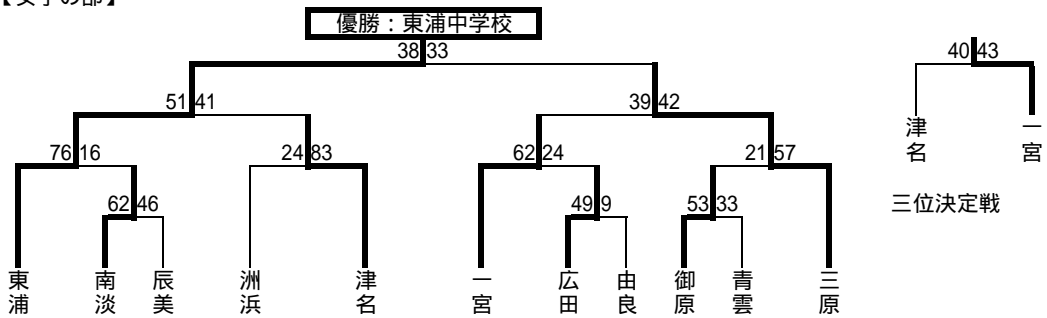

【男子の部・予選リーグ】

【男子の部・決勝リーグ】

【女子の部】

[チーム成績]

【男子の部】

- 優勝：三原 中学校
- 準優勝：青雲 中学校
- 第3位：北淡東中学校

【女子の部】

- 優勝：東浦 中学校
- 準優勝：三原 中学校
- 第3位：一宮 中学校
- 第4位：津名 中学校

2003年 淡路中学校バスケットボール新人大会 結果

【男子の部・予選リーグ】10月25日(土)

A：東浦中 B・C：津名中

Aブロック		東浦中体育館		審判
1位	三原	2位	東浦	
三原	82	32 - 0	10 俊文	
		20 - 4		
		18 - 2		
		12 - 4		
俊文	18	0 - 31	68 東浦	
		6 - 10		
		10 - 14		
		2 - 13		
東浦	28	8 - 10	61 三原	
		6 - 16		
		9 - 14		
		5 - 21		

Bブロック		津名中体育館		審判
1位	北東	2位	津名	
南淡	42	10 - 15	52 津名	
		8 - 11		
		10 - 14		
		14 - 12		
津名	28	8 - 10	55 北東	
		4 - 20		
		10 - 13		
		6 - 12		
北東	29	6 - 6	27 南淡	
		9 - 11		
		6 - 4		
		6 - 6		
		2 - 0		

Cブロック		津名中体育館		審判
1位	青雲	2位	一宮	
青雲	55	12 - 15	32 一宮	
		18 - 5		
		17 - 6		
		8 - 6		
一宮	75	24 - 16	62 広田	
		12 - 16		
		17 - 10		
		22 - 20		
広田	17	3 - 14	58 青雲	
		0 - 17		
		4 - 16		
		10 - 11		

【女子の部・予選トーナメント】 10月25日(土)

予選トーナメント 一回戦		審判			
南淡	62		10 - 11	46 辰美	
		18 - 4			
		17 - 20			
		17 - 11			
御原	53	17 - 11	33 青雲		
		13 - 12			
		16 - 3			
		7 - 7			

予選トーナメント 一回戦		審判			
広田	49		13 - 0	9 由良	
		17 - 2			
		9 - 5			
		10 - 2			

予選トーナメント 二回戦		審判			
東浦	76		28 - 4	16 南淡	
		22 - 4			
		17 - 2			
		9 - 6			
一宮	62	23 - 5	24 広田		
		14 - 2			
		19 - 2			
		6 - 15			

予選トーナメント 二回戦		審判			
洲浜	24		8 - 16	83 津名	
		3 - 25			
		5 - 20			
		8 - 22			
御原	21	0 - 33	57 三原		
		10 - 6			
		8 - 6			
		3 - 12