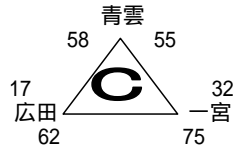

【男子の部・予選リーグ】

【男子の部・決勝リーグ】

【女子の部】

[チーム成績]

【男子の部】

- 優勝：三原 中学校
- 準優勝：青雲 中学校
- 第3位：北淡東中学校

【女子の部】

- 優勝：東浦 中学校
- 準優勝：三原 中学校
- 第3位：一宮 中学校
- 第4位：津名 中学校

2003年 淡路中学校バスケットボール新人大会 結果

【男子の部・予選リーグ】10月25日(土)

A：東浦中 B・C：津名中

Aブロック		東浦中体育館		審判
1位	三原	2位	東浦	
三原	82	32 - 0	10 俊文	
		20 - 4		
		18 - 2		
		12 - 4		
俊文	18	0 - 31	68 東浦	
		6 - 10		
		10 - 14		
		2 - 13		
東浦	28	8 - 10	61 三原	
		6 - 16		
		9 - 14		
		5 - 21		

Bブロック		津名中体育館		審判
1位	北東	2位	津名	
南淡	42	10 - 15	52 津名	
		8 - 11		
		10 - 14		
		14 - 12		
津名	28	8 - 10	55 北東	
		4 - 20		
		10 - 13		
		6 - 12		
北東	29	6 - 6	27 南淡	
		9 - 11		
		6 - 4		
		6 - 6		
		2 - 0		