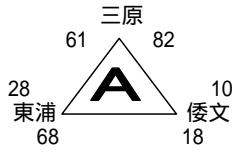

【男子の部・予選リーグ】

【男子の部・決勝リーグ】

【女子の部】

[チーム成績]

【男子の部】

- 優勝：三原 中学校
- 準優勝：青雲 中学校
- 第3位：北淡東中学校

【女子の部】

- 優勝：東浦 中学校
- 準優勝：三原 中学校
- 第3位：一宮 中学校
- 第4位：津名 中学校

2003年 淡路中学校バスケットボール新人大会 結果

【男子の部・予選リーグ】10月25日(土)

A：東浦中 B・C：津名中

Aブロック		東浦中体育館		審判
1位	三原	2位	東浦	
三原	82	32 - 0	10 俊文	
		20 - 4		
		18 - 2		
		12 - 4		
俊文	18	0 - 31	68 東浦	
		6 - 10		
		10 - 14		
		2 - 13		
東浦	28	8 - 10	61 三原	
		6 - 16		
		9 - 14		
		5 - 21		

Bブロック		津名中体育館		審判
1位	北東	2位	津名	
南淡	42	10 - 15	52 津名	
		8 - 11		
		10 - 14		
		14 - 12		
津名	28	8 - 10	55 北東	
		4 - 20		
		10 - 13		
		6 - 12		
北東	29	6 - 6	27 南淡	
		9 - 11		
		6 - 4		
		6 - 6		
		2 - 0		